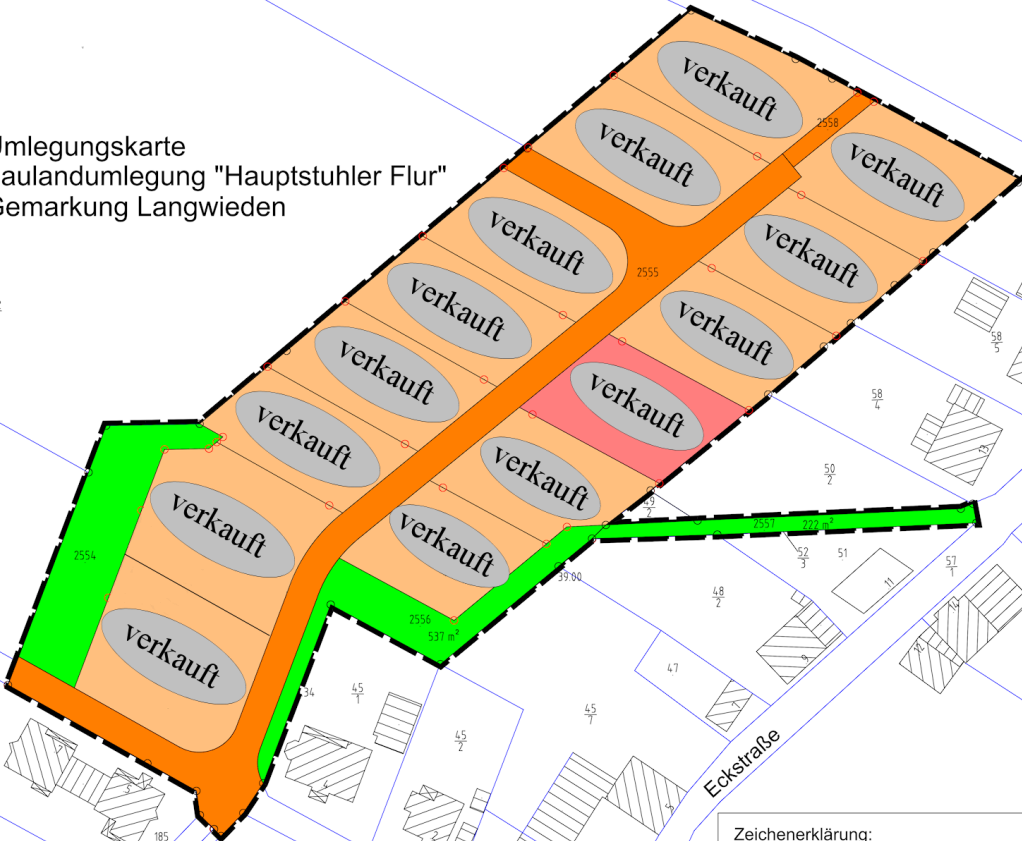

Umlegungskarte
Baulandumlegung "Hauptstuhler Flur"
Gemarkung Langwieden

Zeichenerklärung:

	2700	Flurstücksgrenze mit Flurstücksnummer
	Grenze des Umliegungsgebiets	

1:500

1:500